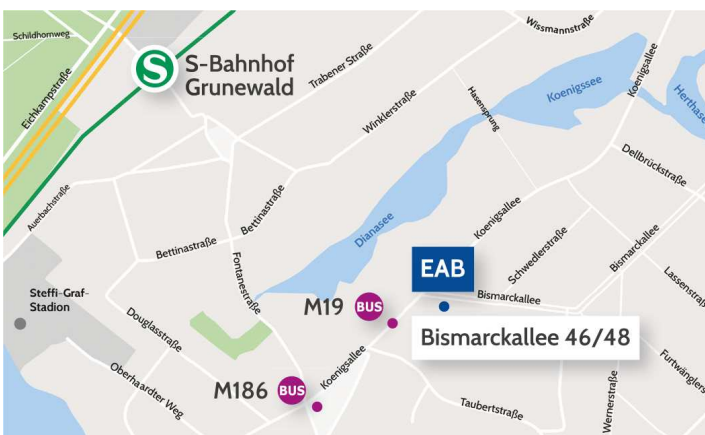

Europäische Akademie Berlin
Bismarckallee 46/48
D-14193 Berlin
Tel.: +49 30 89 59 51 0
Fax: +49 30 89 59 51 95
www.eab-berlin.eu

ANFAHRT

Bus M19 Station Taubertstraße
Bus 186 Station Hagenplatz
S-Bahn Linie 7 Station Grunewald